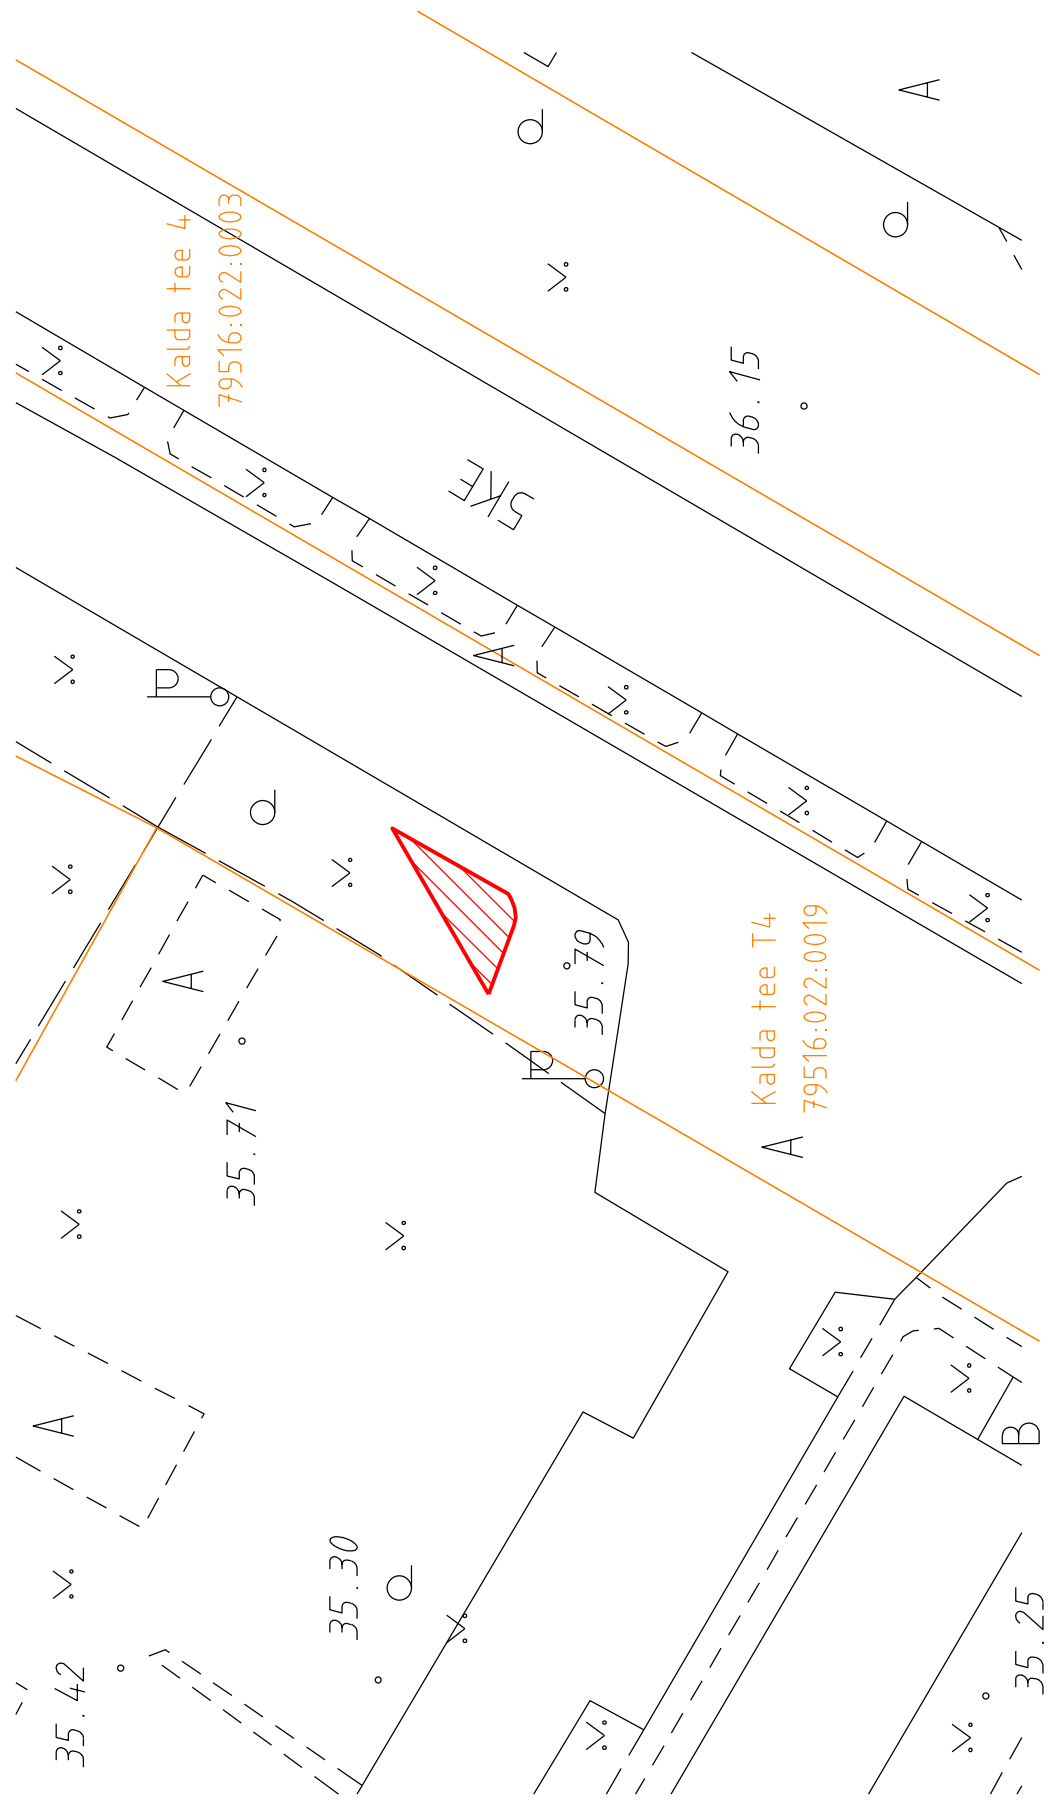

Tasuta kasutusse antava maa-ala
asendiplaan
Kalda tee T4
M 1: 500

 tasuta kasutusse antav maa-ala ca 30 m²

 katastriüksuse piir